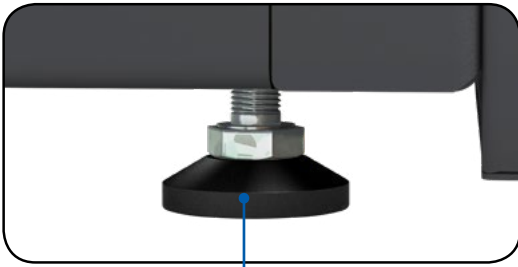

Piedino regolabile in altezza.
Height-adjustable foot.
Pieds réglables en hauteur.
Höhenverstellbarer Fuß.
Pies regulables en altitud.